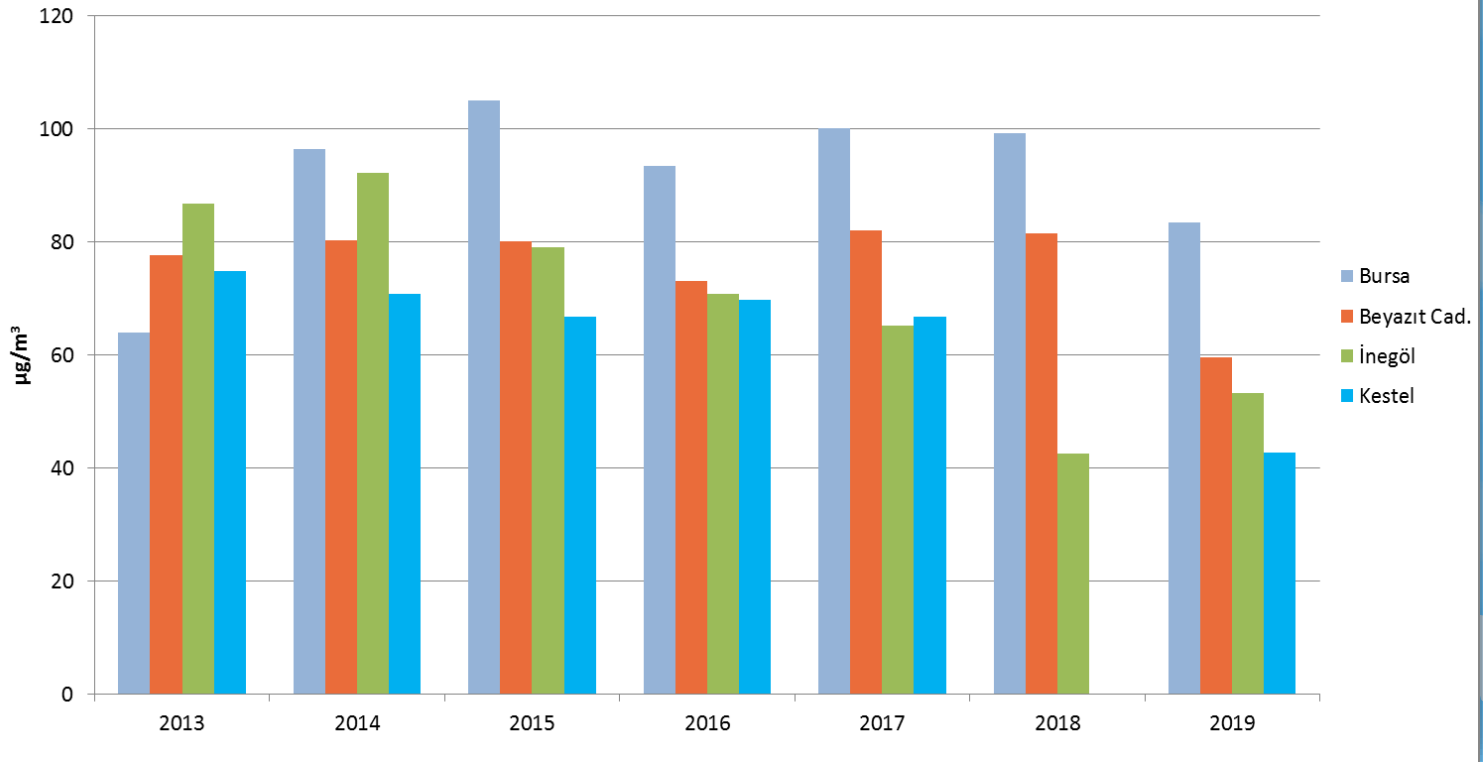

BURSA

Bursa İli 2013-2019 Yılları Arası Yıllık Ortalama PM₁₀ Değerleri