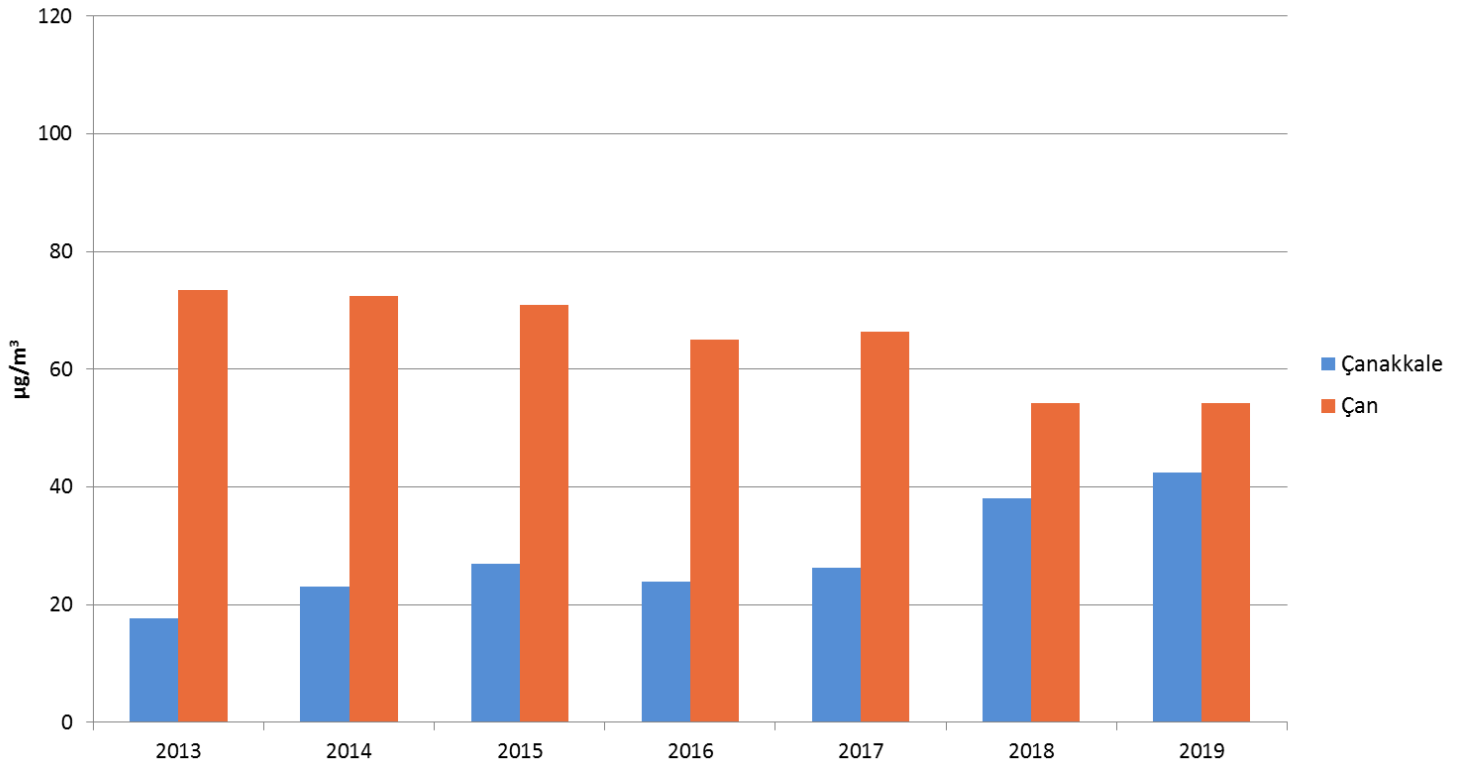

BİLECİK

Bilecik İli 2013-2019 Yılları Arası Yıllık Ortalama PM₁₀ Değerleri

BURSA

Bursa İli 2013-2019 Yılları Arası Yıllık Ortalama PM₁₀ Değerleri

ÇANAKKALE

Çanakkale İli 2013-2019 Yılları Arası Yıllık Ortalama PM₁₀ Değerleri