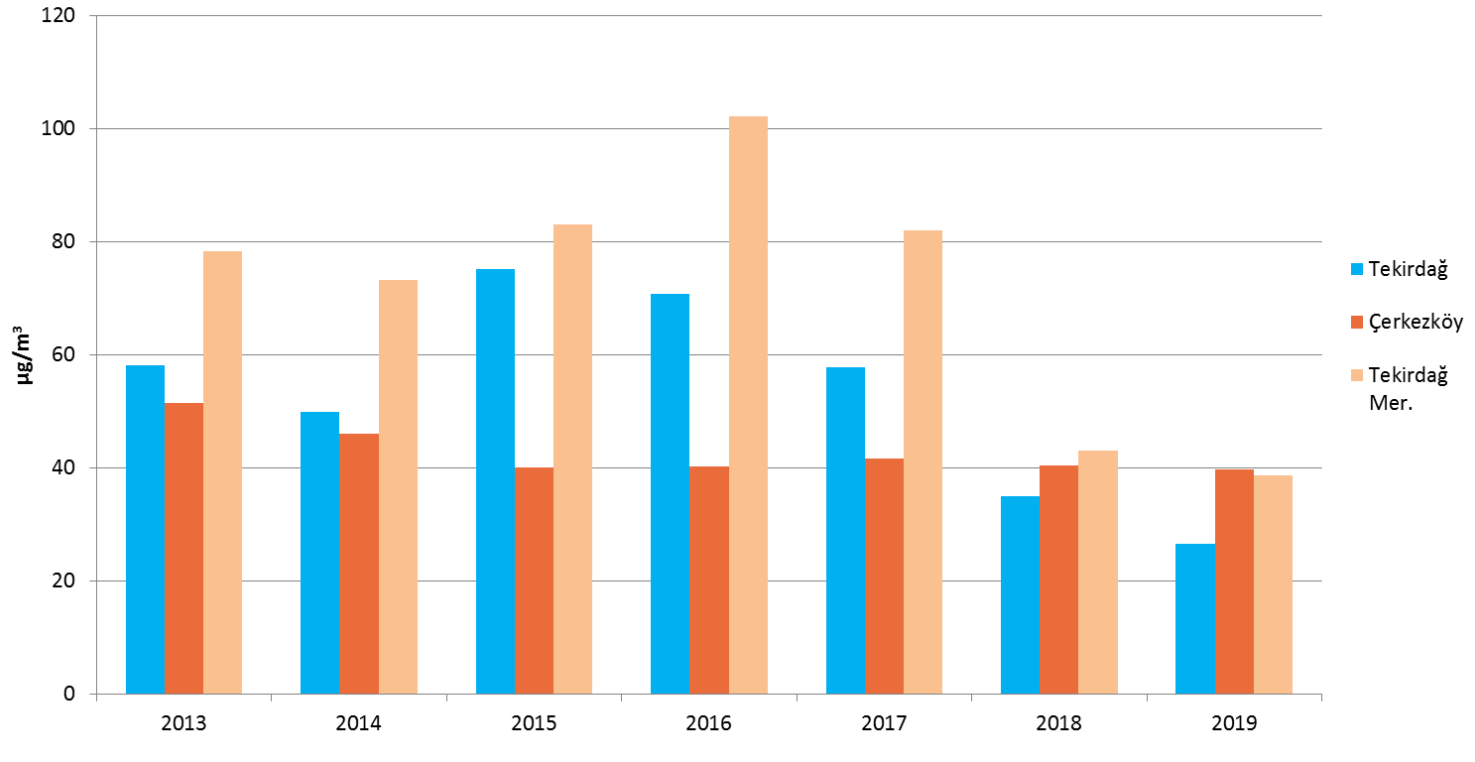

KOCAELİ

Kocaeli İli 2013-2019 Yılları Arası Yıllık Ortalama PM₁₀ Değerleri

SAKARYA

Sakarya İli 2013-2019 Yılları Arası Yıllık Ortalama PM₁₀ Değerleri

TEKİRDAĞ

Tekirdağ İli 2013-2019 Yılları Arası Yıllık Ortalama PM₁₀ Değerleri