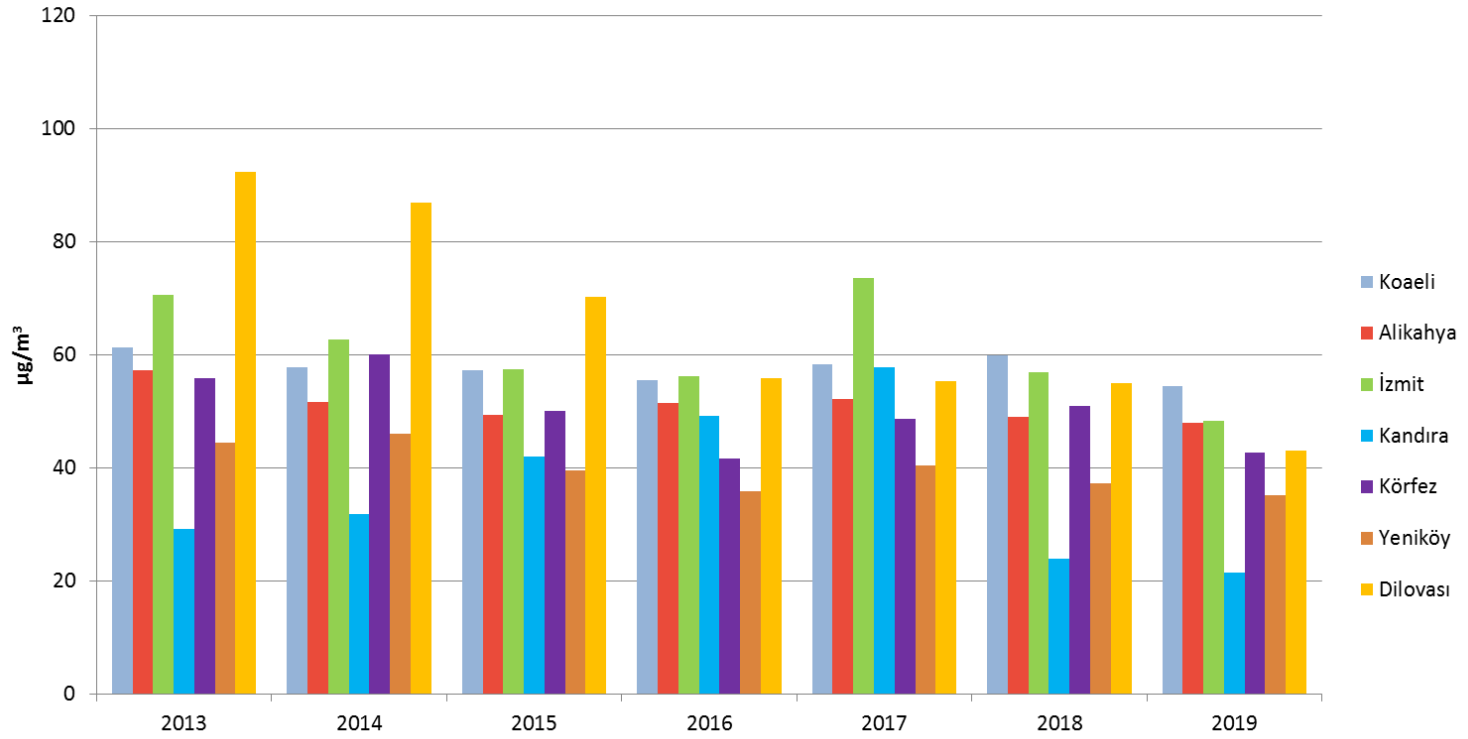

KOCAELİ

Kocaeli İli 2013-2019 Yılları Arası Yıllık Ortalama PM₁₀ Değerleri