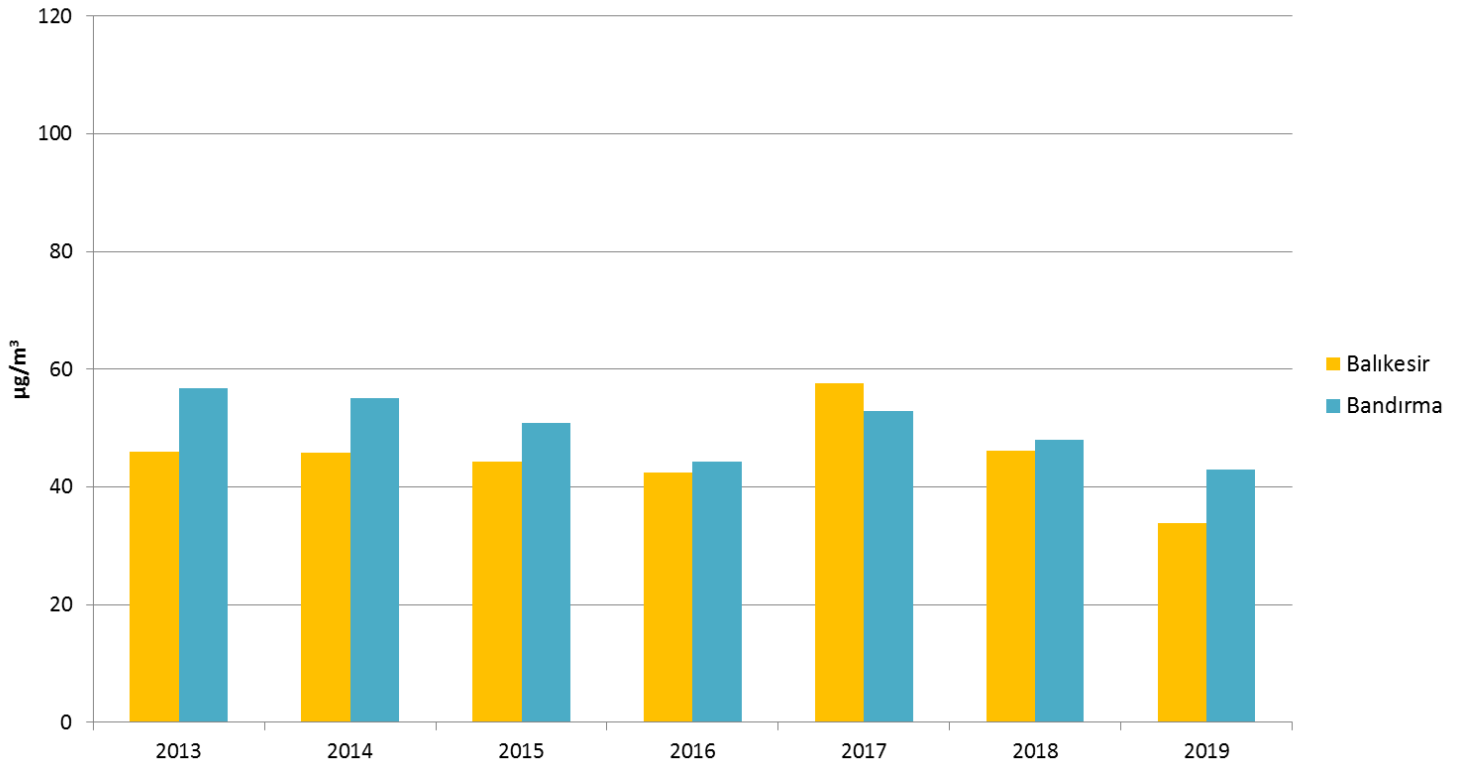

Marmara Temiz Hava Merkezi Müdürlüğü

2013-2019 Yılları Arası Yıllık Ortalama Kirlilik
Değerleri

Kutlay ÖZDEMİR

Marmara Temiz Hava Merkezi Müdürlüğü

BALIKESİR

Balıkesir İli 2013-2019 Yılları Arası Yıllık Ortalama PM₁₀ Değerleri

BİLECİK

Bilecik İli 2013-2019 Yılları Arası Yıllık Ortalama PM₁₀ Değerleri

BURSA

Bursa İli 2013-2019 Yılları Arası Yıllık Ortalama PM₁₀ Değerleri

ÇANAKKALE

Çanakkale İli 2013-2019 Yılları Arası Yıllık Ortalama PM₁₀ Değerleri