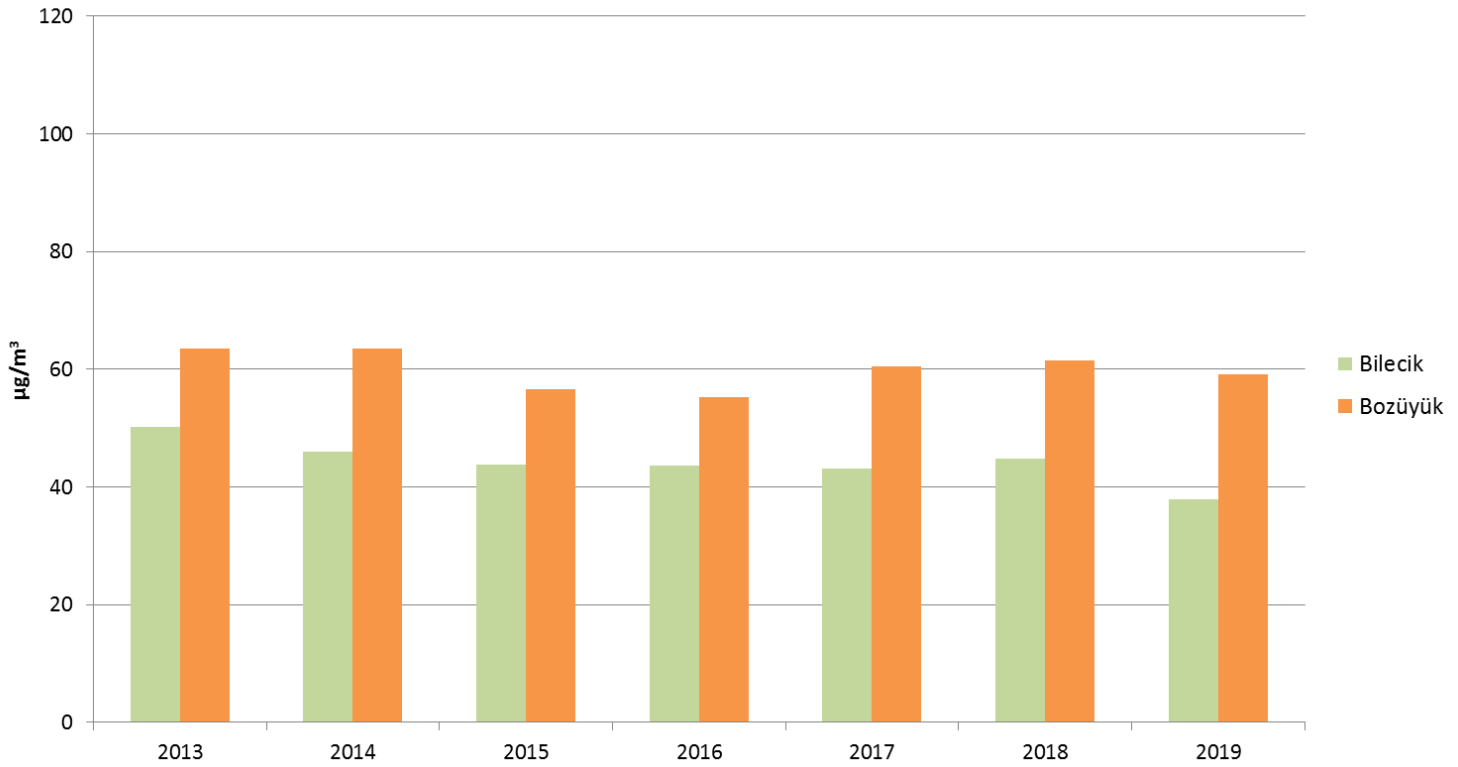

Marmara Temiz Hava Merkezi Müdürlüğü

2013-2019 Yılları Arası Yıllık Ortalama Kirlilik
Değerleri

Kutlay ÖZDEMİR

Marmara Temiz Hava Merkezi Müdürlüğü

BALIKESİR

Balıkesir İli 2013-2019 Yılları Arası Yıllık Ortalama PM₁₀ Değerleri

BİLECİK

Bilecik İli 2013-2019 Yılları Arası Yıllık Ortalama PM₁₀ Değerleri

BURSA

Bursa İli 2013-2019 Yılları Arası Yıllık Ortalama PM₁₀ Değerleri

ÇANAKKALE

Çanakkale İli 2013-2019 Yılları Arası Yıllık Ortalama PM₁₀ Değerleri