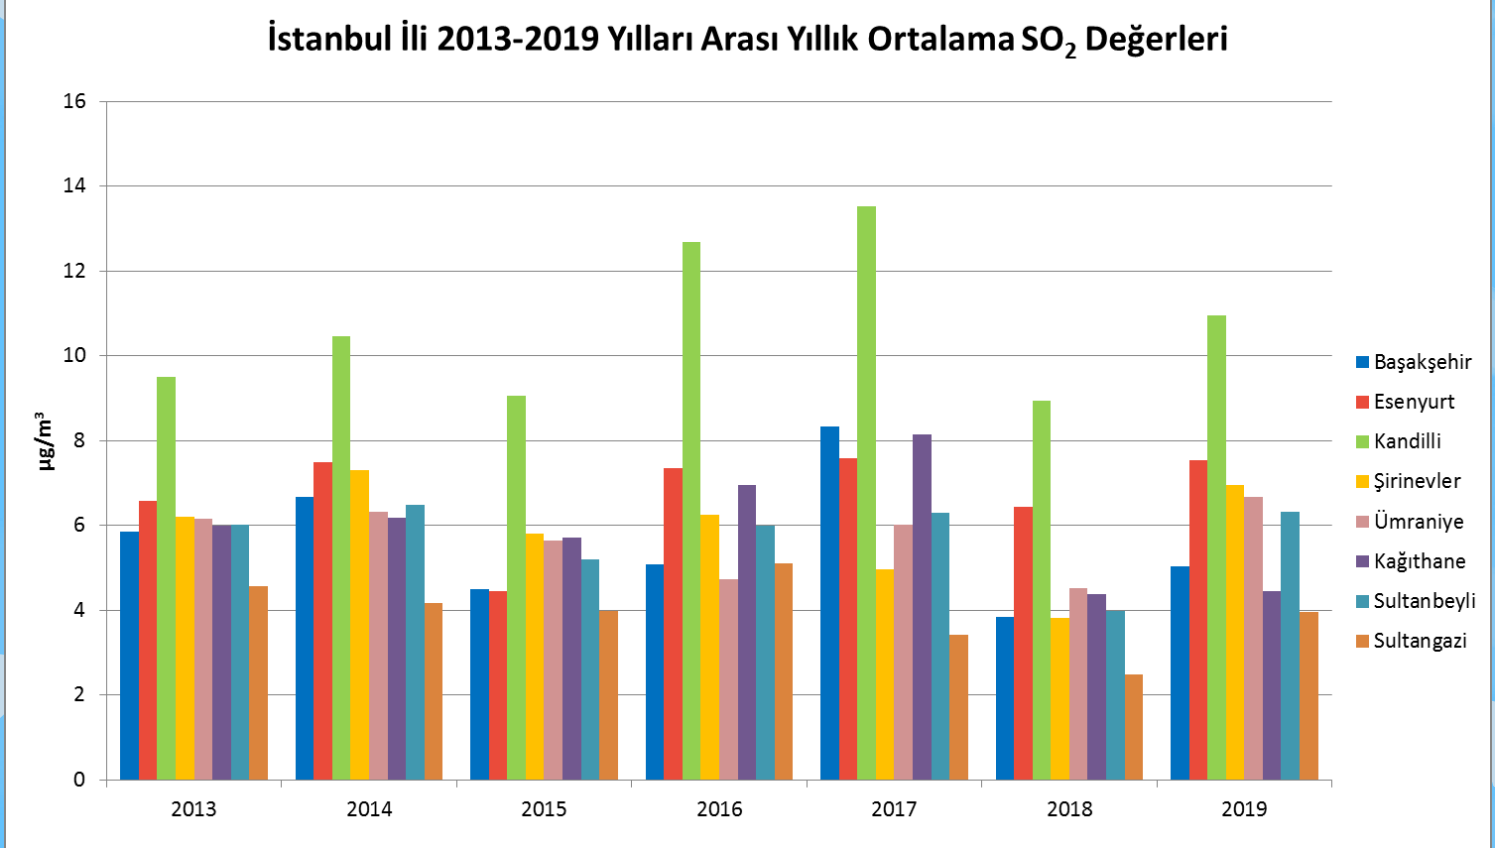

İSTANBUL

İstanbul İli 2013-2019 Yılları Arası Yıllık Ortalama SO₂ Değerleri