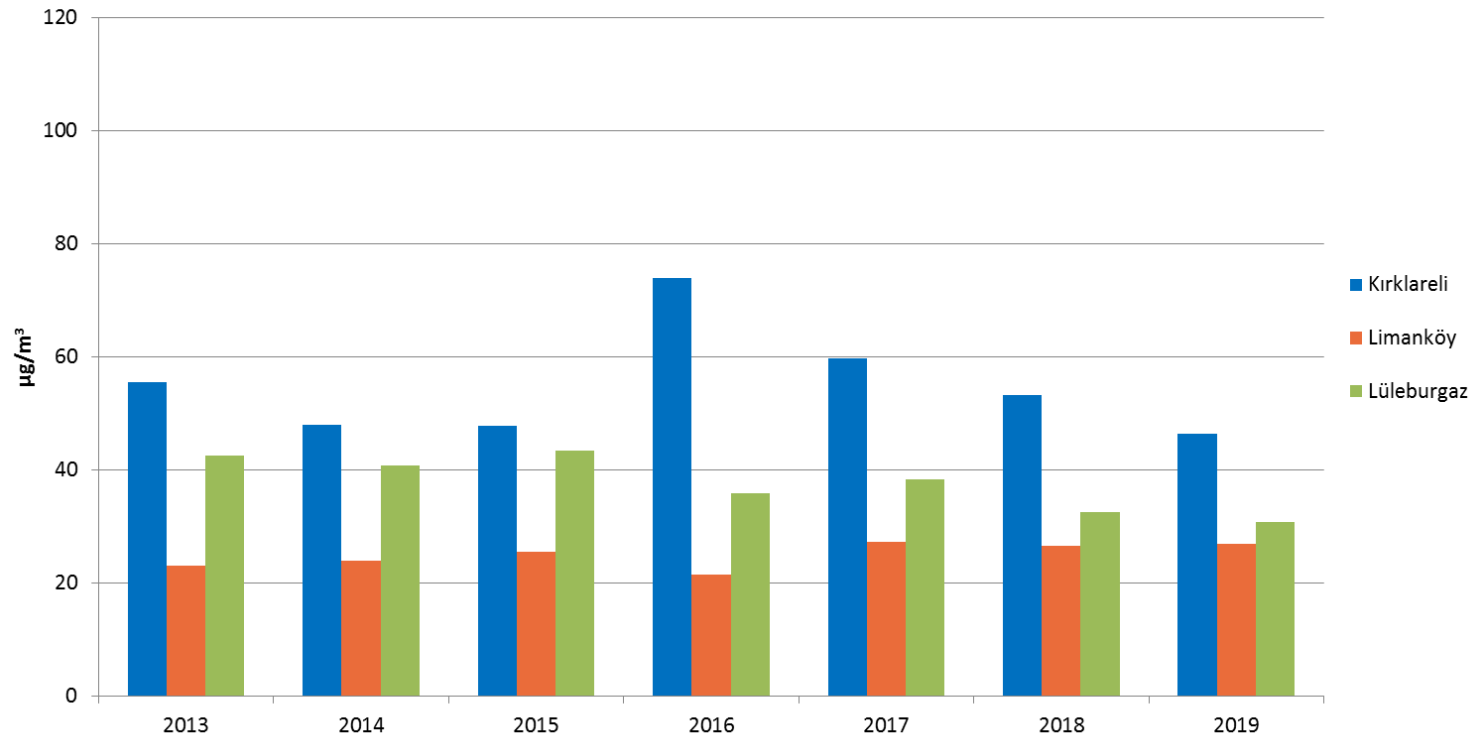

EDİRNE

Edirne İli 2013-2019 Yılları Arası Yıllık Ortalama PM₁₀ Değerleri

İSTANBUL

İstanbul İli 2013-2019 Yılları Arası Yıllık Ortalama PM₁₀ Değerleri

KIRKLARELİ

Kırklareli İli 2013-2019 Yılları Arası Yıllık Ortalama PM₁₀ Değerleri