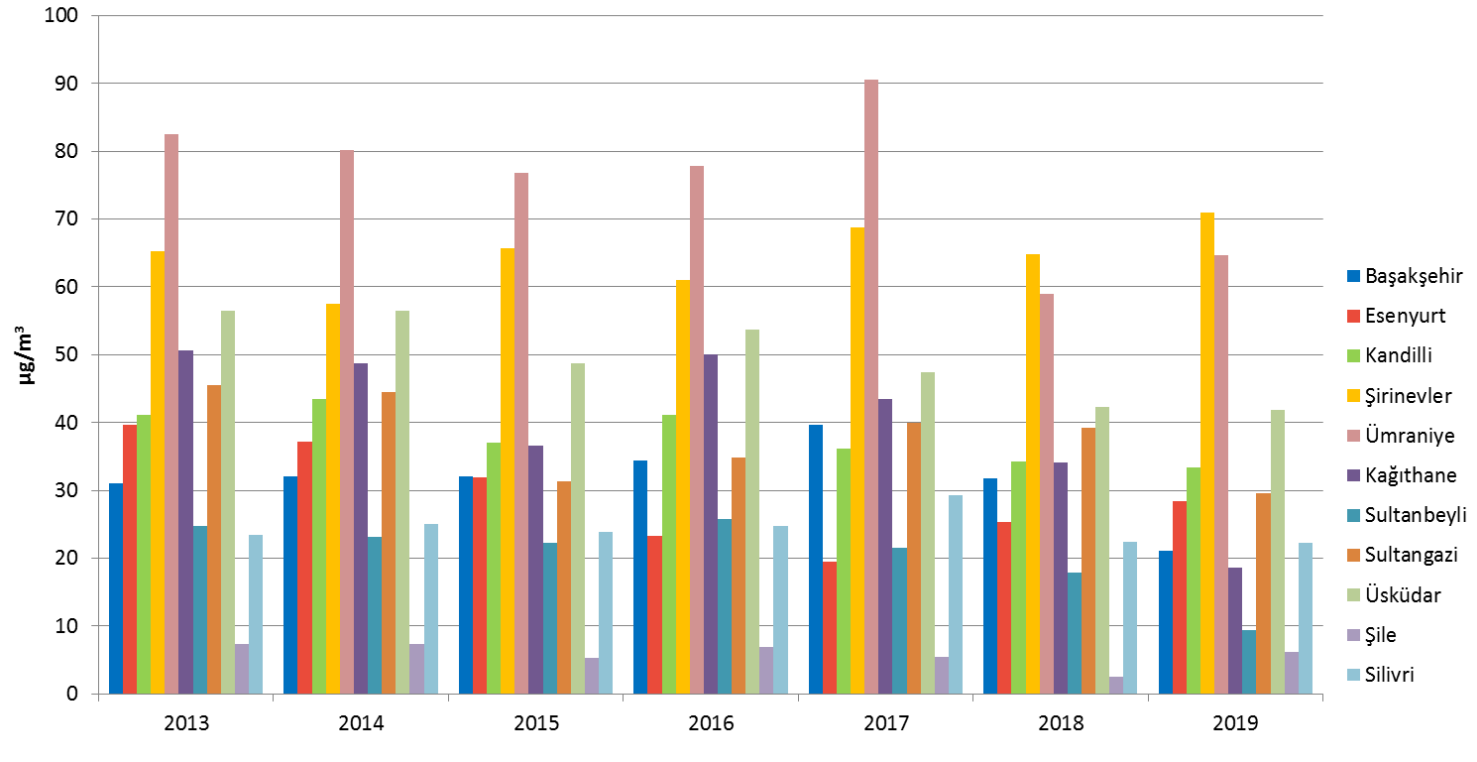

YALOVA

Yalova İli 2013-2019 Yılları Arası Yıllık Ortalama PM₁₀ Değerleri

İSTANBUL

İstanbul İli 2013-2019 Yılları Arası Yıllık Ortalama SO₂ Değerleri

İstanbul

İstanbul İli 2013-2019 Yılları Arası Yıllık Ortalama NO₂ Değerleri