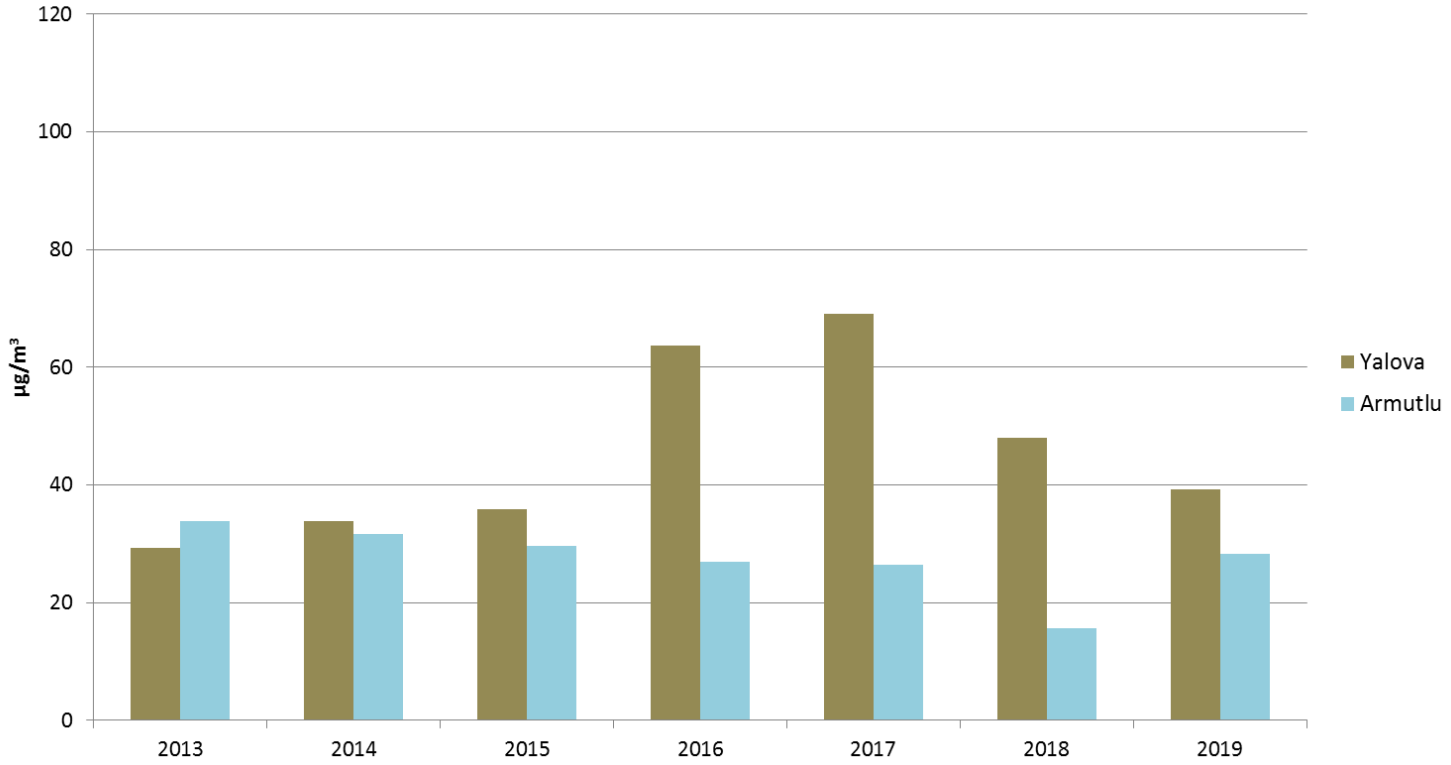

YALOVA

Yalova İli 2013-2019 Yılları Arası Yıllık Ortalama PM₁₀ Değerleri