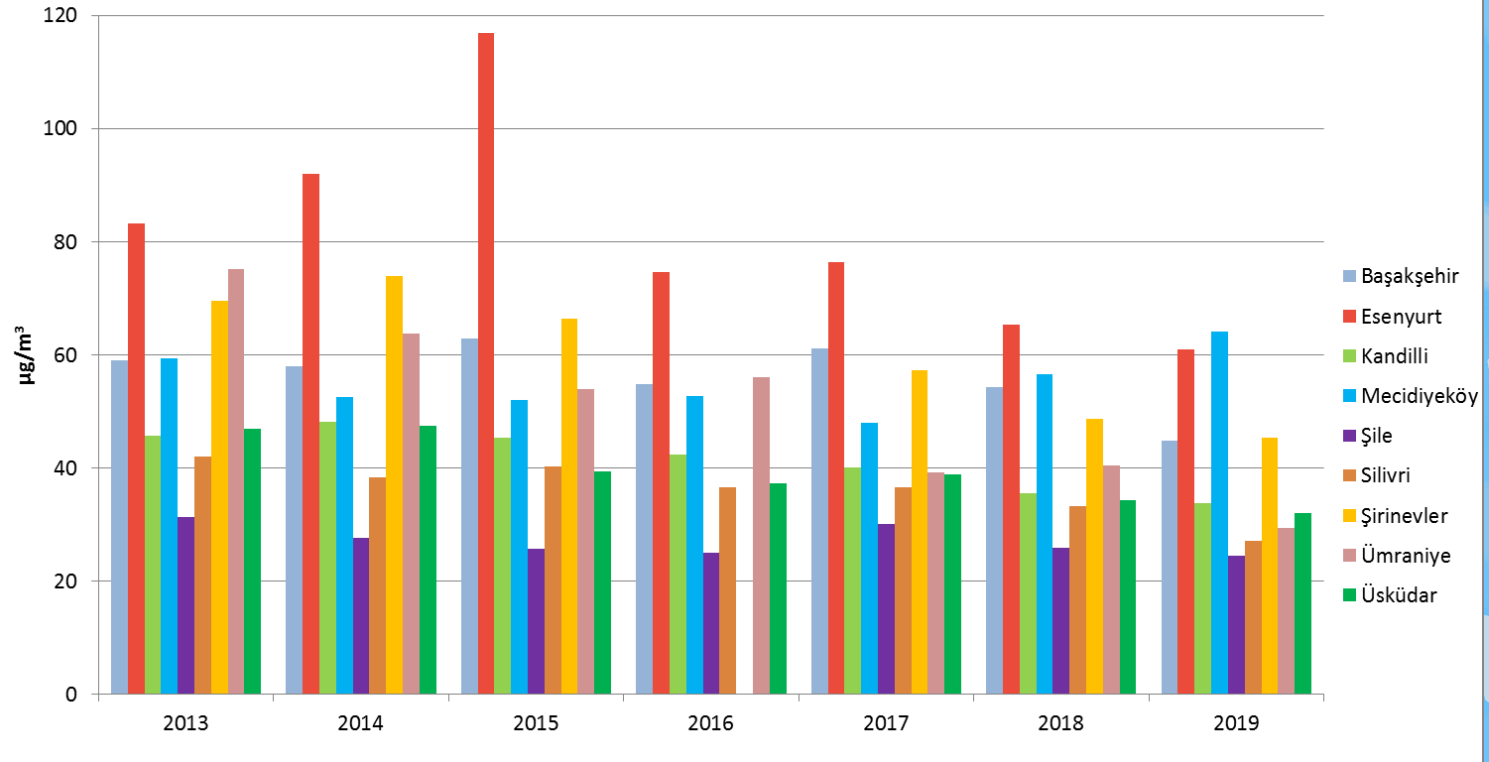

İSTANBUL

İstanbul İli 2013-2019 Yılları Arası Yıllık Ortalama PM₁₀ Değerleri